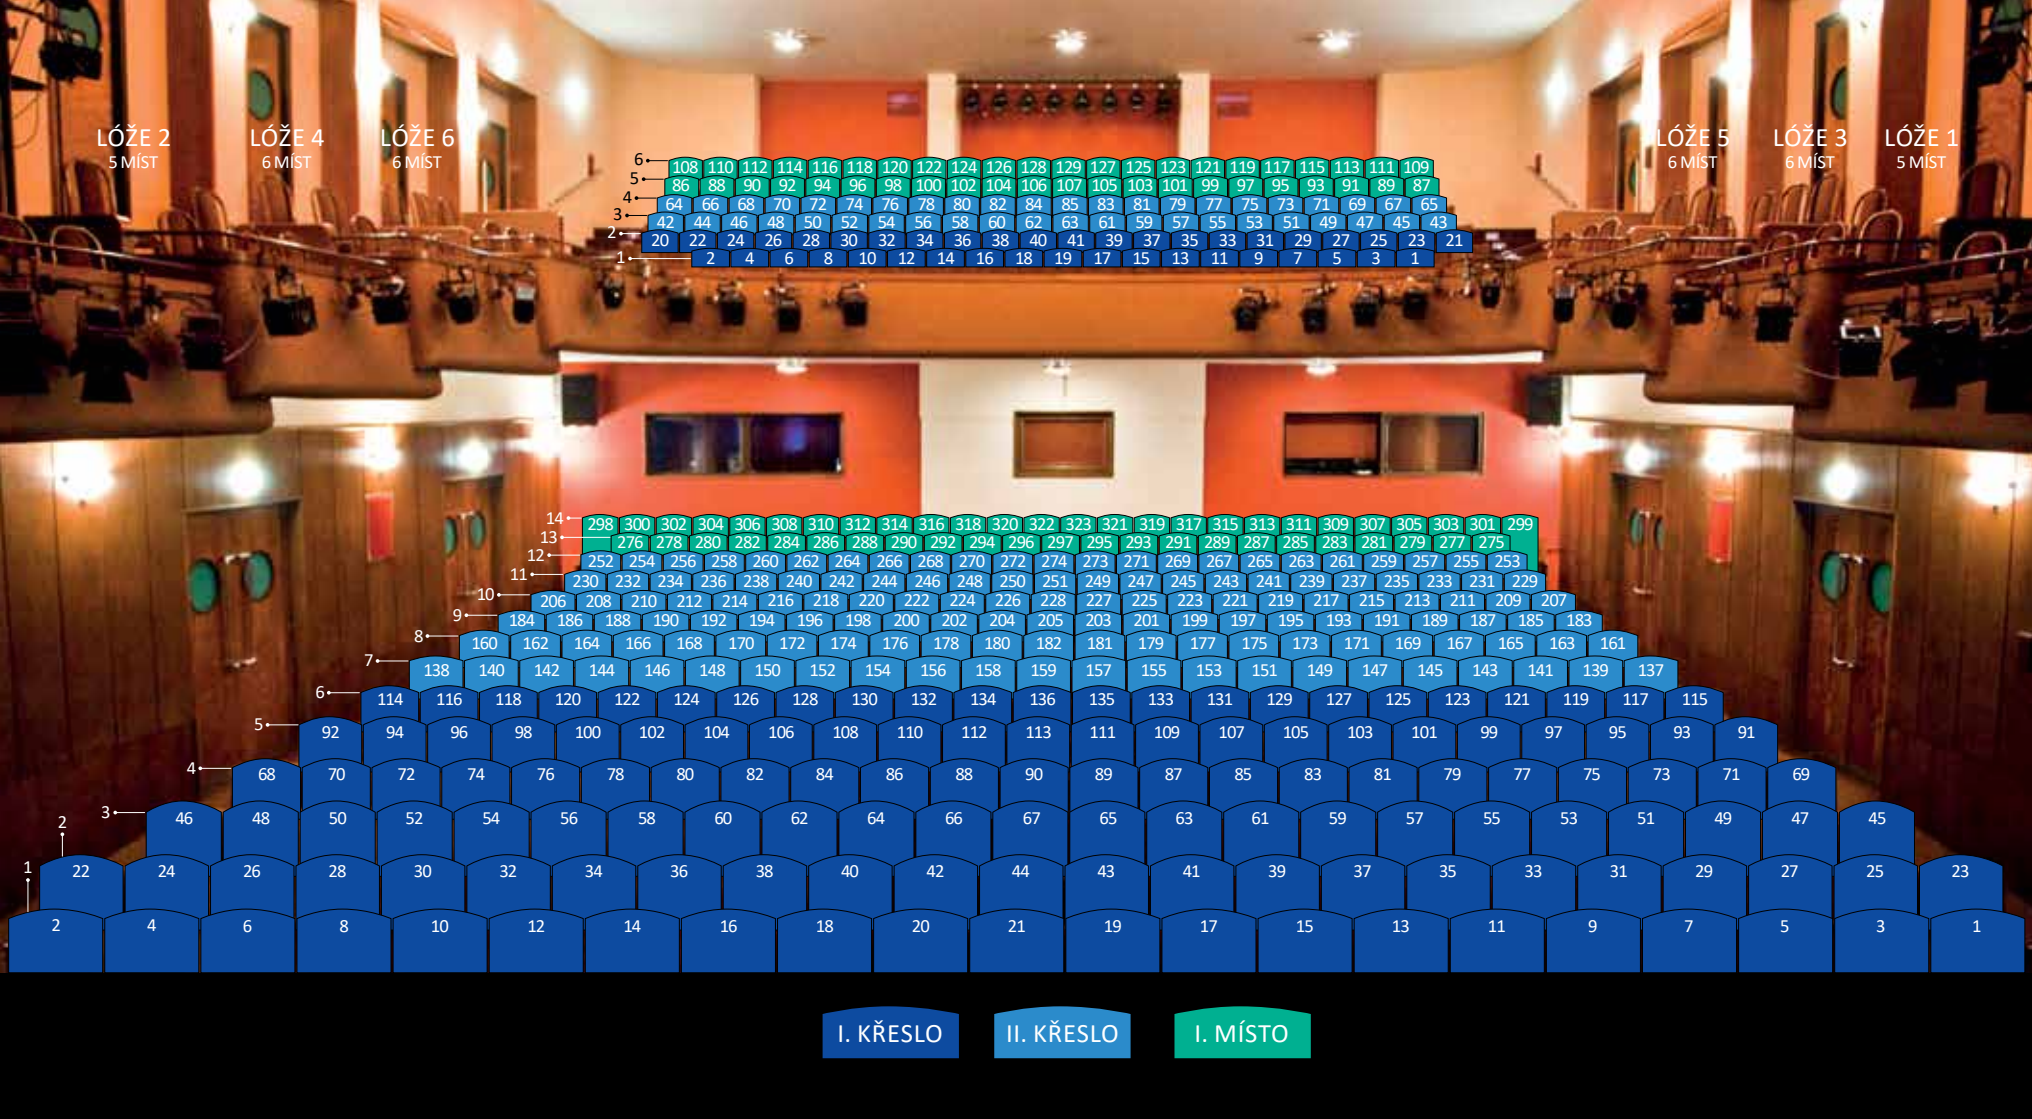

[Divadlo Na Fidlovačce Praha](#)

NÁRODNÍ SBÍRKA ZLOZVYKŮ / K. Šedá, L. Veverková

Inscenace kombinující prvky nového cirkusu a činoherního divadla. Sára se konečně přestěhuje do malé garsonky a rozhodne se najít si kluka. Vše vypadá tak idylicky! Sára v euforii z nového bydlení na začátku ani nevnímá neustále probíhající rekonstrukce, hraní na hudební nástroje či hlasitý sex sousedů, stejně tak u svého přítele přehlídí jeho drobné zlozvyky. Vše se změní, když Sára navrhne, aby se k ní přítel přestěhoval...

[Losers Cirque Company Praha](#)

LÓŽE 2 5 MÍST LÓŽE 4 6 MÍST LÓŽE 6 6 MÍST LÓŽE 5 6 MÍST LÓŽE 3 6 MÍST LÓŽE 1 5 MÍST

I. KŘESLO II. KŘESLO I. MÍSTO

CENA PŘEDPLATNÉHO 2025

umístění	skupina A (7 her)	skupina B (6 her)	skupina C (6 her)	skupina D (5 her)	skupina E (6 her)
1. křeslo: řada 1 - 6 přízemí 1 - 2 balkón	2590	2220	2220	1850	2220
2. křeslo: řada 7 - 12 přízemí, 3 - 4 balkón, lóže	2030	1740	1740	1450	1740
1. místo řada 13 - 14 přízemí, 5 - 6 balkón	1750	1500	1500	1250	1500