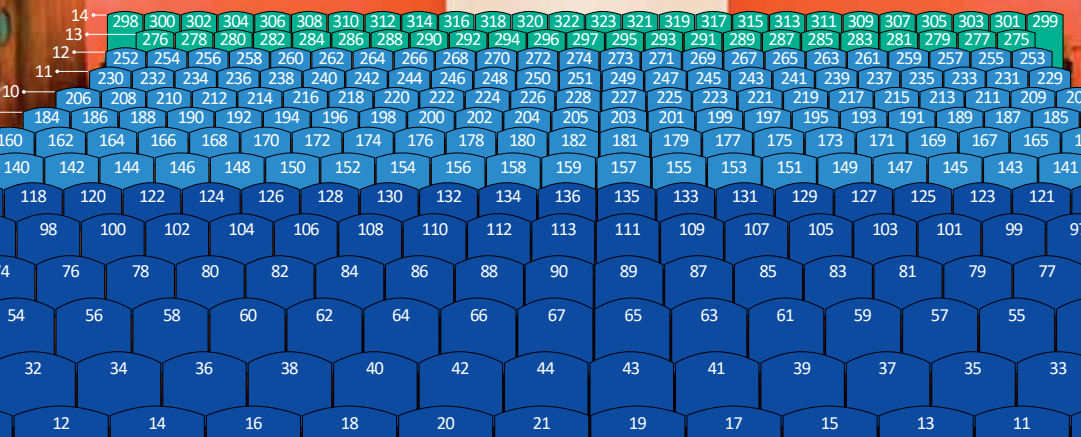

[Losers Cirque Company Praha](#)

LÓŽE 2 5 MÍST LÓŽE 4 6 MÍST LÓŽE 6 6 MÍST LÓŽE 5 6 MÍST LÓŽE 3 6 MÍST LÓŽE 1 5 MÍST

I. KŘESLO II. KŘESLO I. MÍSTO

CENA PŘEDPLATNÉHO 2025

umístění	skupina A (7 her)	skupina B (6 her)	skupina C (6 her)	skupina D (5 her)	skupina E (6 her)
1. křeslo: řada 1 - 6 přízemí 1 - 2 balkón	2590	2220	2220	1850	2220
2. křeslo: řada 7 - 12 přízemí, 3 - 4 balkón, lóže	2030	1740	1740	1450	1740
1. místo řada 13 - 14 přízemí, 5 - 6 balkón	1750	1500	1500	1250	1500