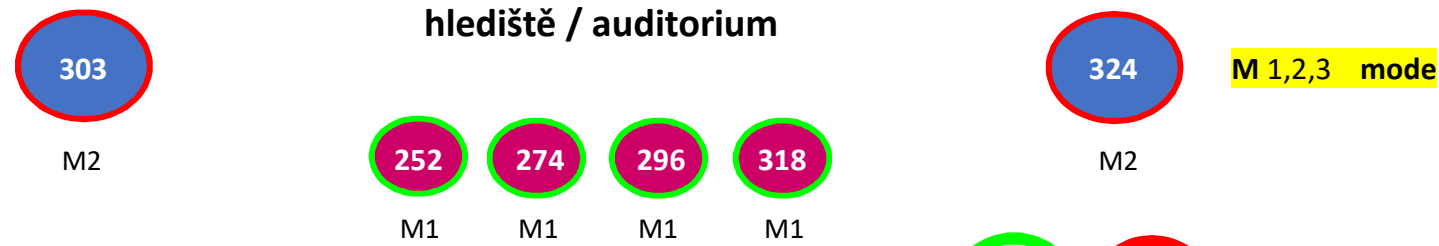

4 35

435

jeviště / stage

428

428

forbína / proscenium

hlediště / auditorium

Lighting plan intelligent spotlight – GATE WAY